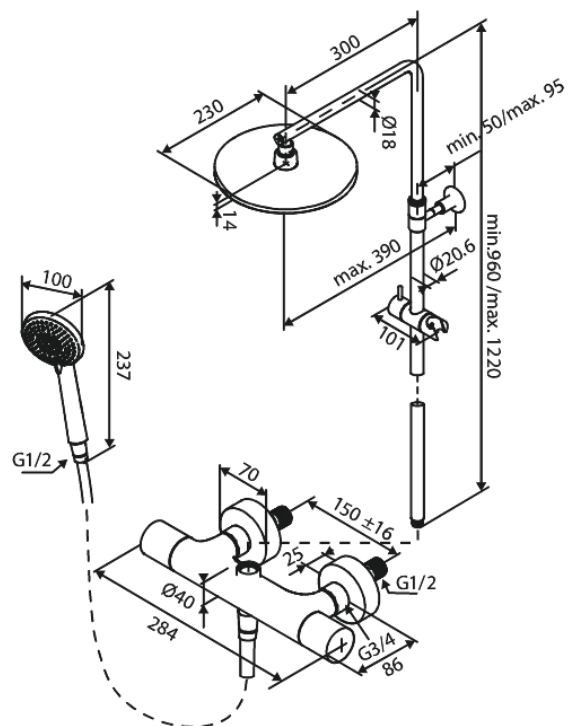

Funktionen

FM Mattsson Germany GmbH
Biedenkamp 3c, DE-21509 Glinde bei Hamburg

+31 854 018 788 info@damixa.de

Weitere Information auf <https://damixa.de>

damixa