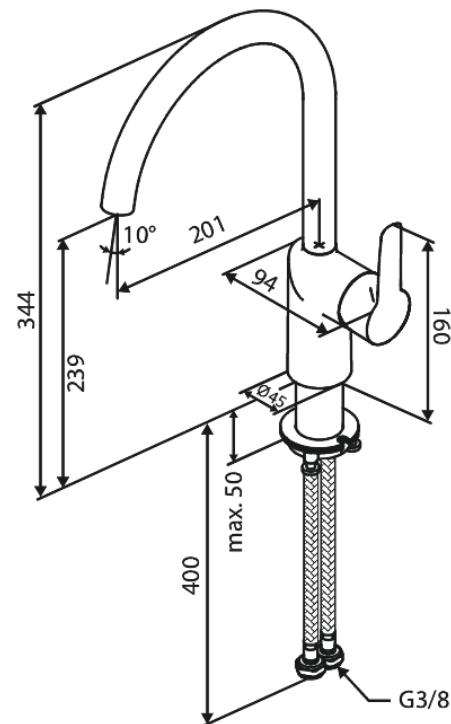

Funktionen

FM Mattsson Germany GmbH
Biedenkamp 3c, DE-21509 Glinde bei Hamburg

+31 854 018 788 info@damixa.de

Weitere Information auf <https://damixa.de>

damixa