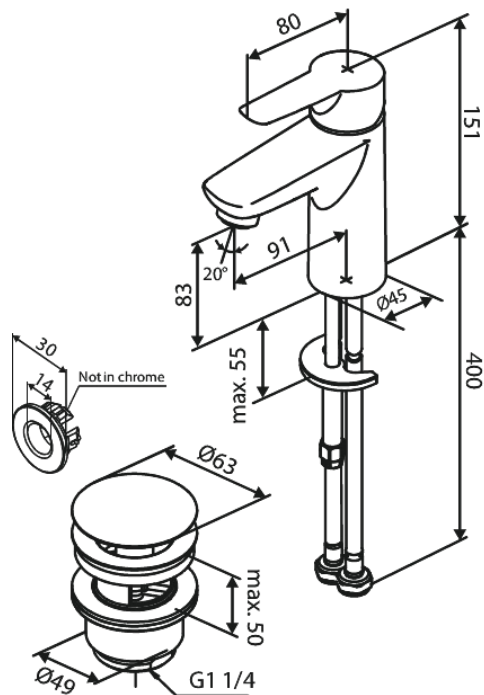

Funktionen

FM Mattsson Germany GmbH
Biedenkamp 3c, DE-21509 Glinde bei Hamburg

+31 854 018 788 info@damixa.de

Weitere Information auf <https://damixa.de>

damixa