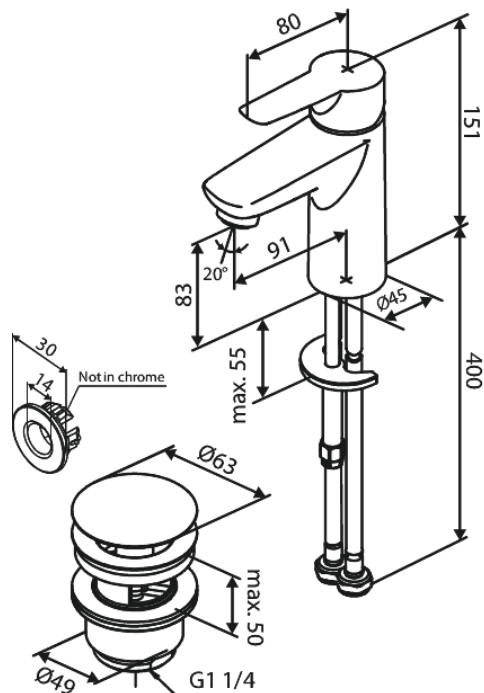

Funktionen

FM Mattsson Germany GmbH
Biedenkamp 3c, DE-21509 Glinde bei Hamburg

+31 854 018 788 info@damixa.de

Weitere Information auf <https://damixa.de>

damixa