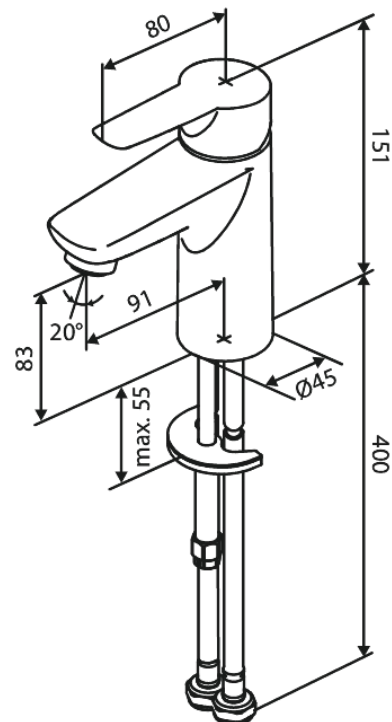

Funktionen

FM Mattsson Germany GmbH
Biedenkamp 3c, DE-21509 Glinde bei Hamburg

+31 854 018 788 info@damixa.de

Weitere Information auf <https://damixa.de>

damixa