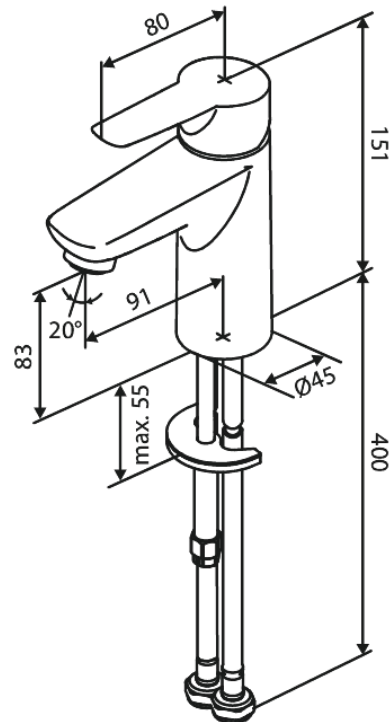

Funktionen

FM Mattsson Germany GmbH
Biedenkamp 3c, DE-21509 Glinde bei Hamburg

+31 854 018 788 info@damixa.de

Weitere Information auf <https://damixa.de>

damixa