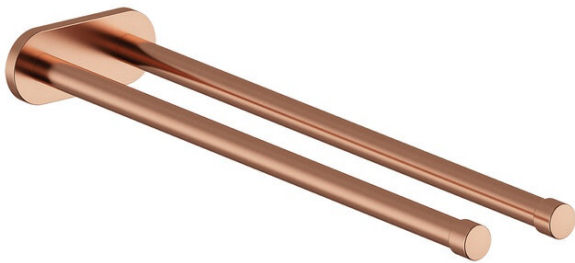

Collection

TOWEL ROD DOUBLE 400 MM

Art.-Nr. 483428700
Oberfläche: Kupfer gebürstet
Serien: Collection

EAN 5708516839538

FM Mattsson Germany GmbH
Biedenkamp 3c, DE-21509 Glinde bei Hamburg

+31 854 018 788 info@damixa.de