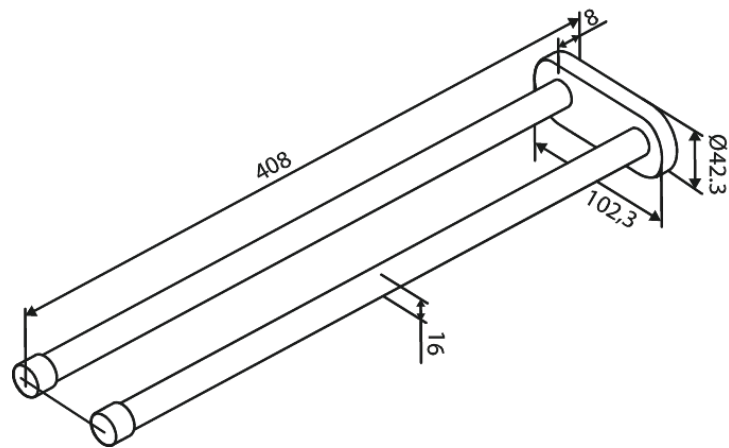

Collection

TOWEL ROD DOUBLE 400 MM

Art.-Nr. 483426100
Oberfläche: Mattschwarz
Serien: Collection

EAN

5708516839507

FM Mattsson Germany GmbH
Biedenkamp 3c, DE-21509 Glinde bei Hamburg

+31 854 018 788 info@damixa.de