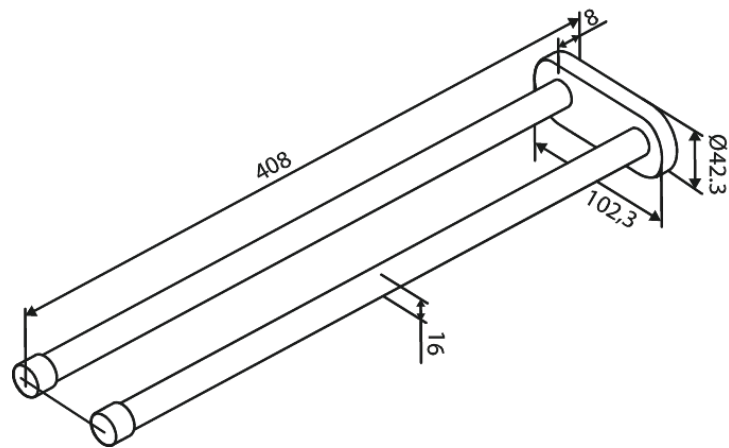

# TOWEL ROD DOUBLE 400 MM

**Art.-Nr.** 483425500  
**Oberfläche:** Graphit  
**Serien:** Collection

**EAN**

5708516839491

FM Mattsson Germany GmbH  
Biedenkamp 3c, DE-21509 Glinde bei Hamburg

+31 854 018 788 info@damixa.de