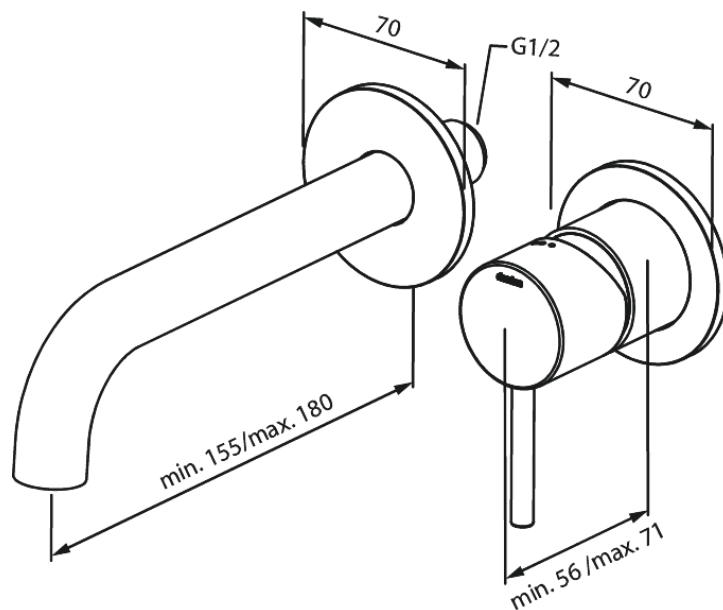

Funktionen

FM Mattsson Germany GmbH
Biedenkamp 3c, DE-21509 Glinde bei Hamburg

+31 854 018 788 info@damixa.de

Weitere Information auf <https://damixa.de>

damixa