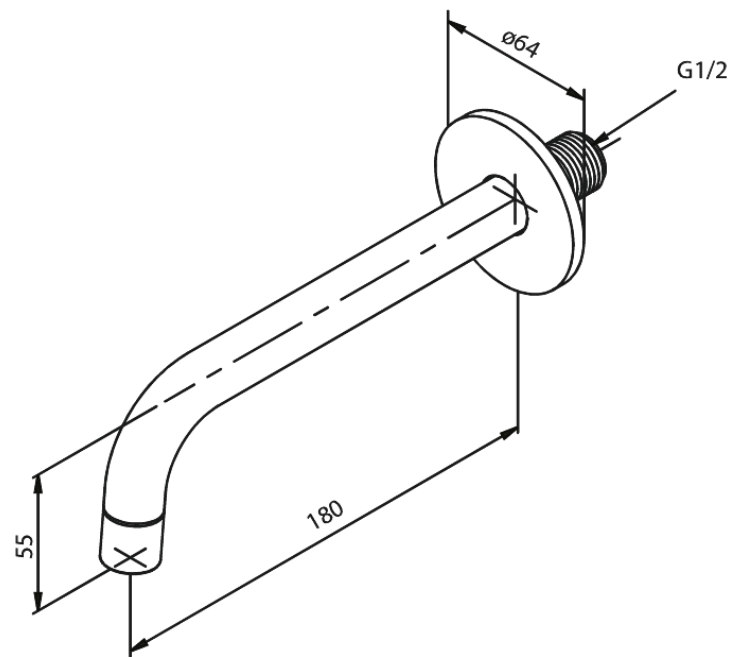

Badewanne Auslauf 180 mm

Art.-Nr. 484838700
Oberfläche: Kupfer gebürstet
Serien:

EAN 5708516838180

FM Mattsson Germany GmbH
Biedenkamp 3c, DE-21509 Glinde bei Hamburg

+31 854 018 788 info@damixa.de

Weitere Information auf <https://damixa.de>