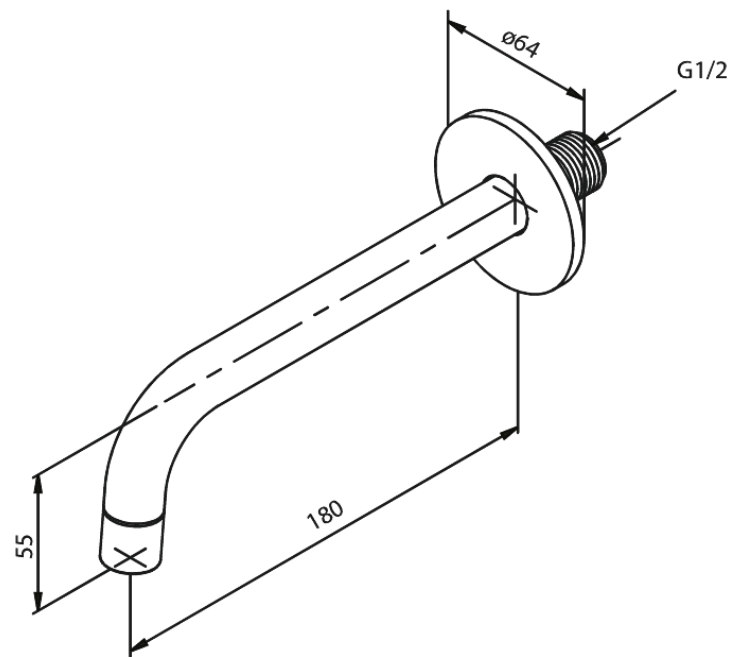

# Badewanne Auslauf 180 mm

Art.-Nr. 484837900  
Oberfläche: Messing gebürstet  
Serien:

EAN 5708516838173

FM Mattsson Germany GmbH  
Biedenkamp 3c, DE-21509 Glinde bei Hamburg

+31 854 018 788 info@damixa.de