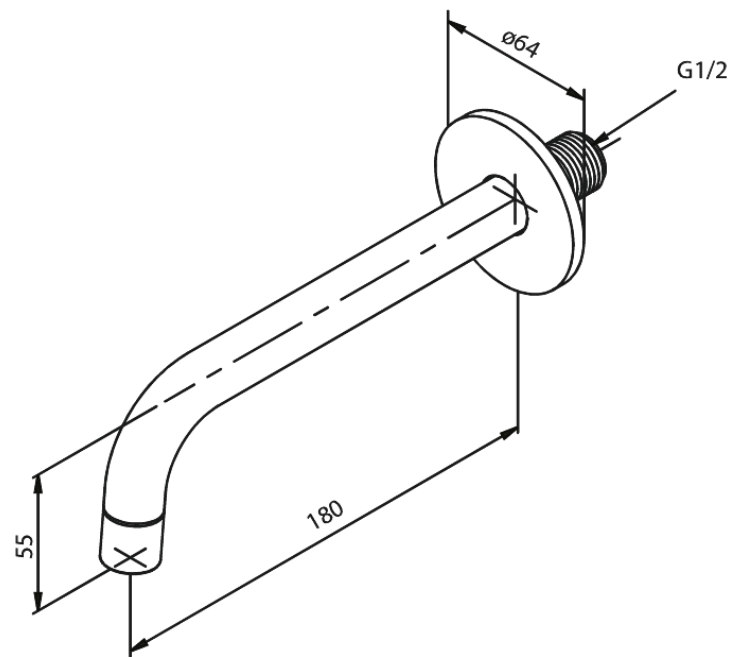

Badewanne Auslauf 180 mm

Art.-Nr. 484837700
Oberfläche: Edelmessing
Serien:

EAN 5708516838166

FM Mattsson Germany GmbH
Biedenkamp 3c, DE-21509 Glinde bei Hamburg

+31 854 018 788 info@damixa.de

Weitere Information auf <https://damixa.de>