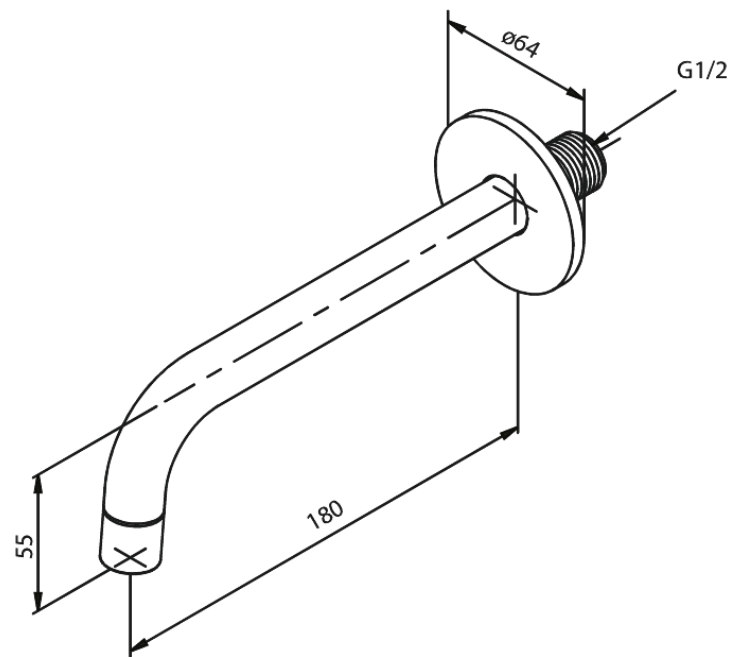

Badewanne Auslauf 180 mm

Art.-Nr. 484834600
Oberfläche: Stahl
Serien:

EAN 5708516838142

FM Mattsson Germany GmbH
Biedenkamp 3c, DE-21509 Glinde bei Hamburg

+31 854 018 788 info@damixa.de

Weitere Information auf <https://damixa.de>