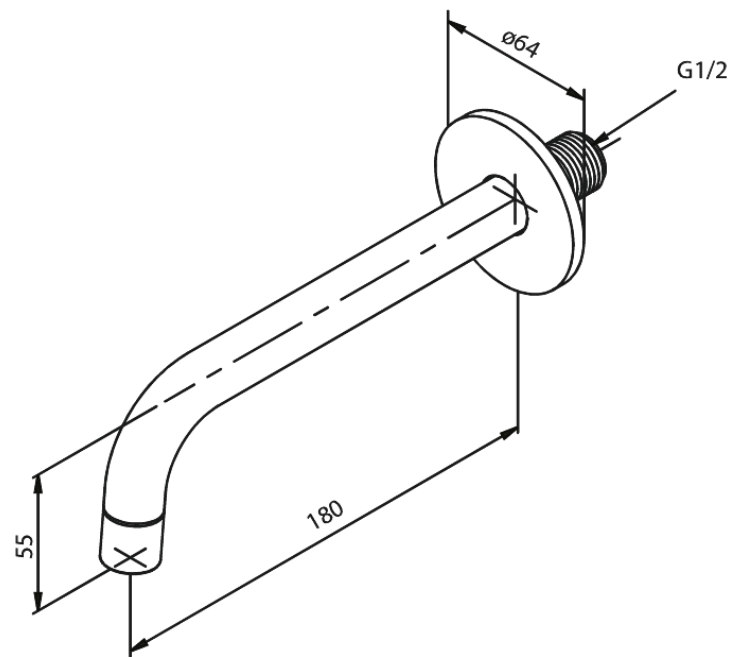

Badewanne Auslauf 180 mm

Art.-Nr. 484835500
Oberfläche: Graphit
Serien:

EAN 5708516838159

FM Mattsson Germany GmbH
Biedenkamp 3c, DE-21509 Glinde bei Hamburg

+31 854 018 788 info@damixa.de

Weitere Information auf <https://damixa.de>