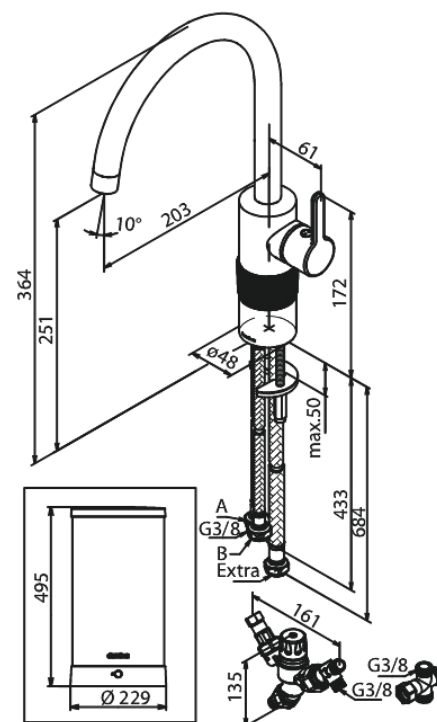

Funktionen

FM Mattsson Germany GmbH
Biedenkamp 3c, DE-21509 Glinde bei Hamburg

+31 854 018 788 info@damixa.de

Weitere Information auf <https://damixa.de>

damixa