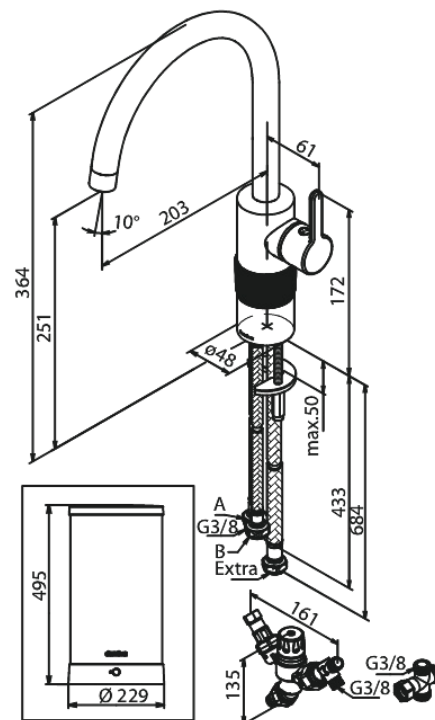

Funktionen

FM Mattsson Germany GmbH
Biedenkamp 3c, DE-21509 Glinde bei Hamburg

+31 854 018 788 info@damixa.de

Weitere Information auf <https://damixa.de>

damixa