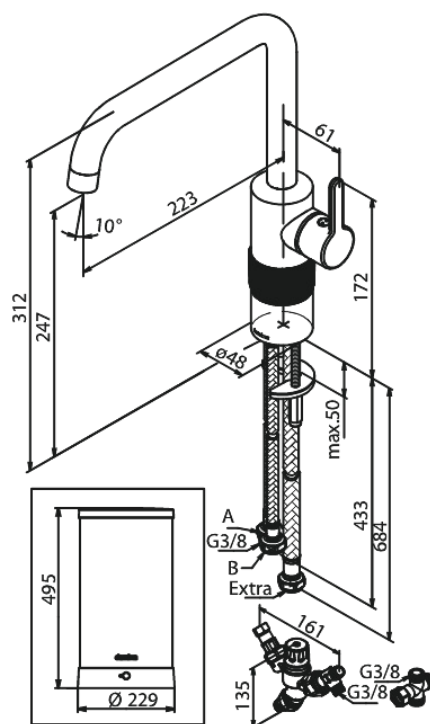

FM Mattsson Germany GmbH
Biedenkamp 3c, DE-21509 Glinde bei Hamburg

+31 854 018 788 info@damixa.de

Weitere Information auf <https://damixa.de>

damixa