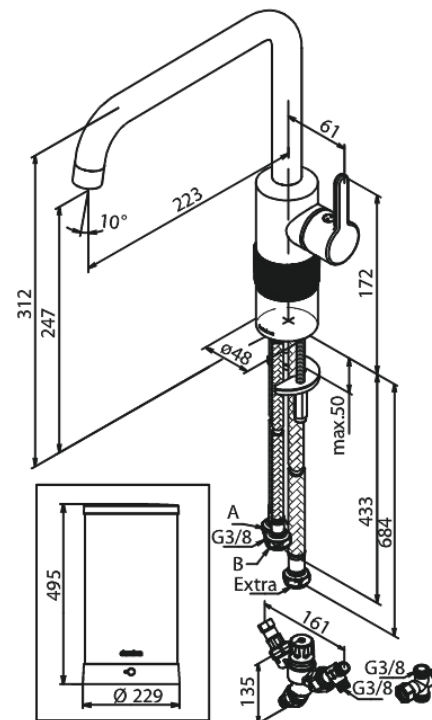

FM Mattsson Germany GmbH
Biedenkamp 3c, DE-21509 Glinde bei Hamburg

+31 854 018 788 info@damixa.de

Weitere Information auf <https://damixa.de>

damixa