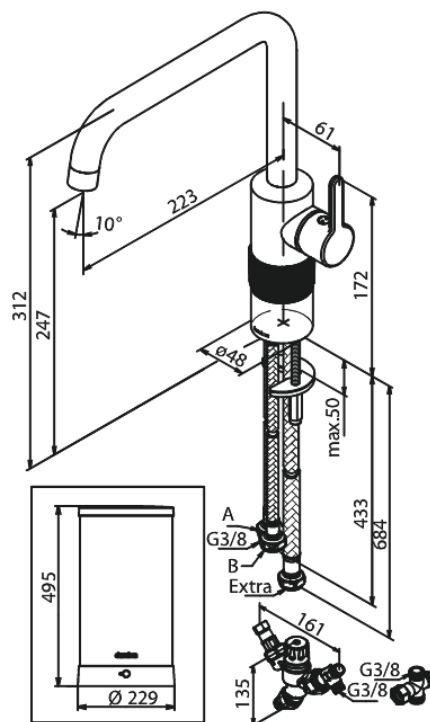

FM Mattsson Germany GmbH
Biedenkamp 3c, DE-21509 Glinde bei Hamburg

+31 854 018 788 info@damixa.de

Weitere Information auf <https://damixa.de>

damixa