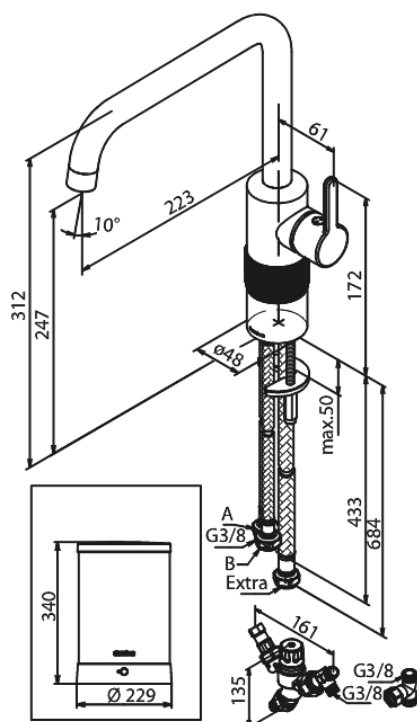

FM Mattsson Germany GmbH
Biedenkamp 3c, DE-21509 Glinde bei Hamburg

+31 854 018 788 info@damixa.de

Weitere Information auf <https://damixa.de>

damixa