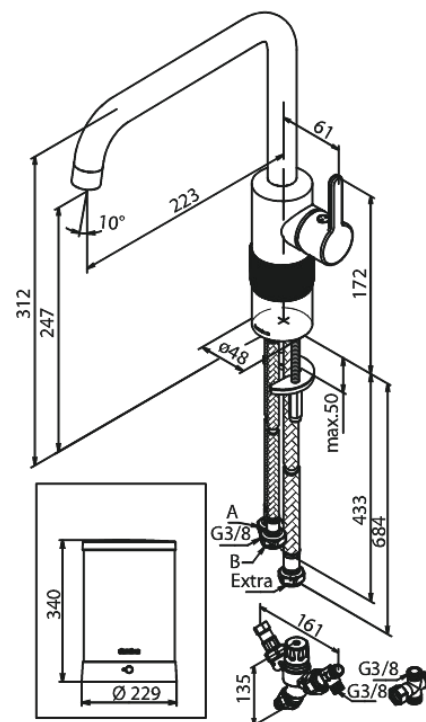

FM Mattsson Germany GmbH
Biedenkamp 3c, DE-21509 Glinde bei Hamburg

+31 854 018 788 info@damixa.de

Weitere Information auf <https://damixa.de>

damixa