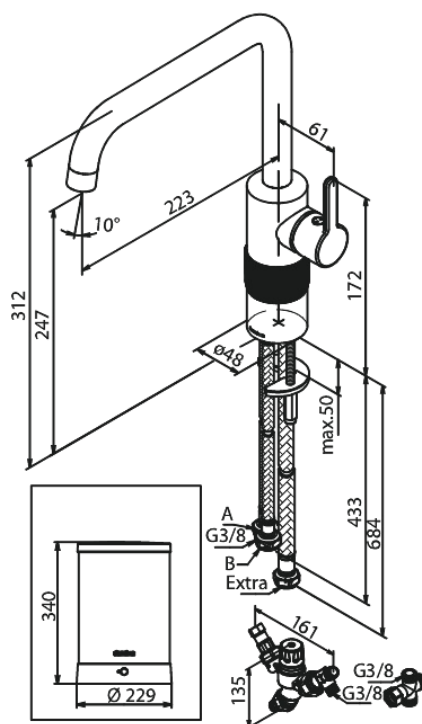

FM Mattsson Germany GmbH
Biedenkamp 3c, DE-21509 Glinde bei Hamburg

+31 854 018 788 info@damixa.de

Weitere Information auf <https://damixa.de>

damixa