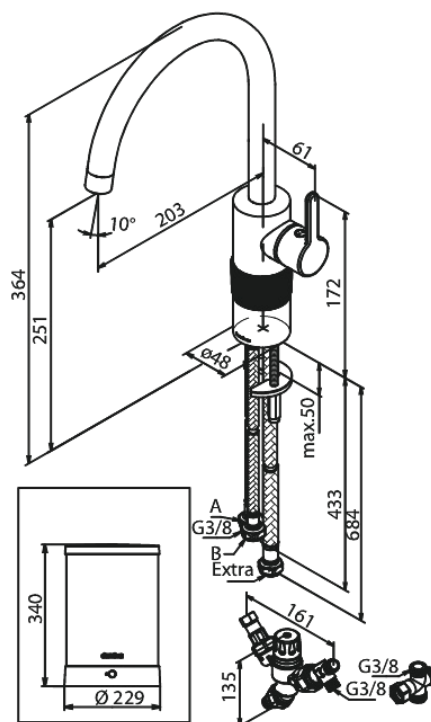

Funktionen

FM Mattsson Germany GmbH
Biedenkamp 3c, DE-21509 Glinde bei Hamburg

+31 854 018 788 info@damixa.de

Weitere Information auf <https://damixa.de>

damixa