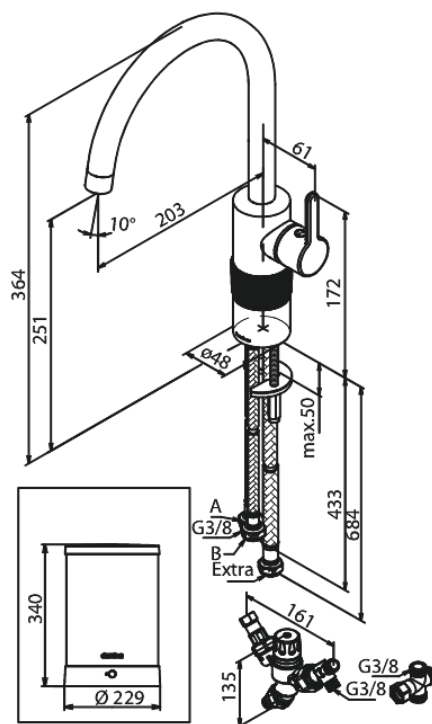

Funktionen

FM Mattsson Germany GmbH
Biedenkamp 3c, DE-21509 Glinde bei Hamburg

+31 854 018 788 info@damixa.de

Weitere Information auf <https://damixa.de>

damixa