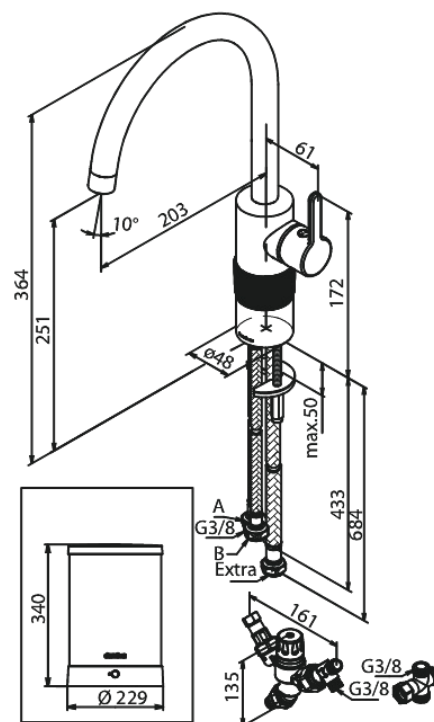

Silhouet

Instant 4 Kombi Kochend-Wasserhahn

Art.-Nr. 746775500
Oberfläche: Graphit
Serien: Silhouet

EAN 5708516836902

Produktbeschreibung:

120° Schwenkbegrenzung
Keramikkartusche
Kaltstart
4 liter boiler

Funktionen