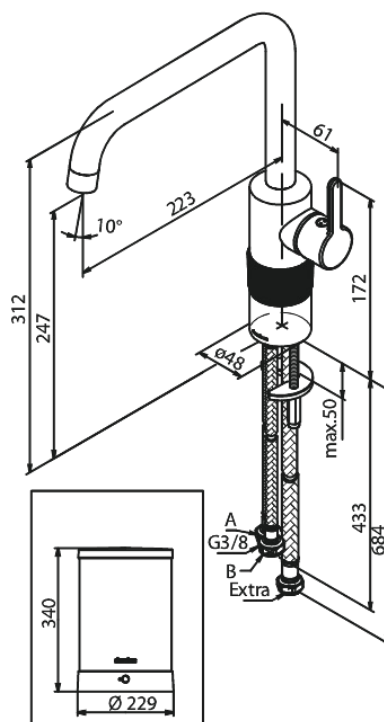

FM Mattsson Germany GmbH
Biedenkamp 3c, DE-21509 Glinde bei Hamburg

+31 854 018 788 info@damixa.de

Weitere Information auf <https://damixa.de>

damixa