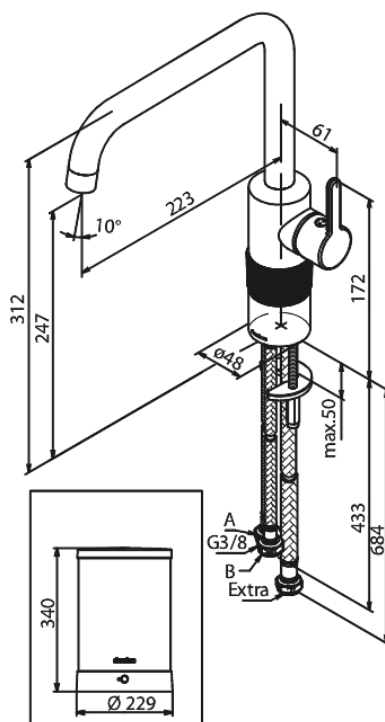

FM Mattsson Germany GmbH
Biedenkamp 3c, DE-21509 Glinde bei Hamburg

+31 854 018 788 info@damixa.de

Weitere Information auf <https://damixa.de>

damixa