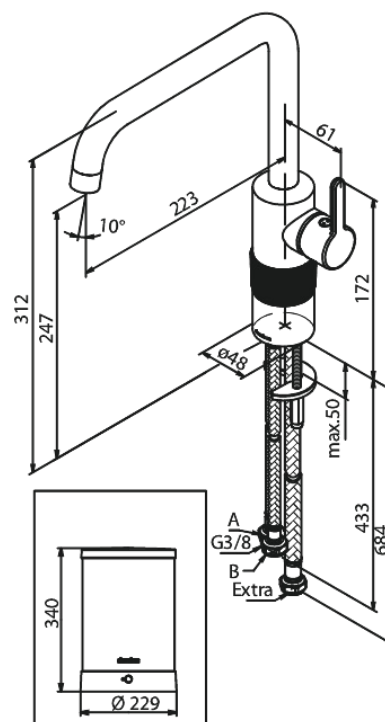

Silhouet

Instant 4 Kochend- Wasserhahn

Art.-Nr. 746864600
Oberfläche: Stahl
Serien: Silhouet

EAN 5708516834359

Produktbeschreibung:

120° Schwenkbegrenzung
Keramikkartusche
Kaltstart
4 liter boiler

Funktionen