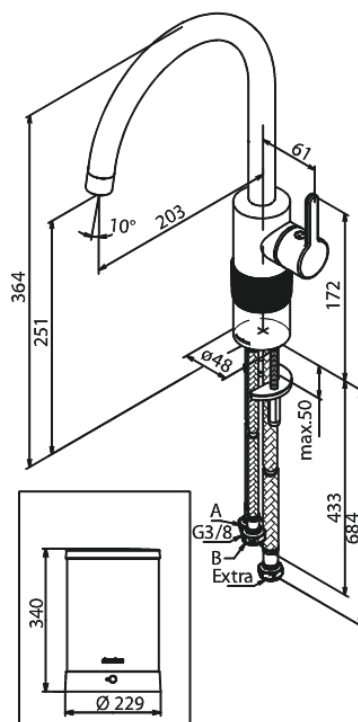

Funktionen

FM Mattsson Germany GmbH
Biedenkamp 3c, DE-21509 Glinde bei Hamburg

+31 854 018 788 info@damixa.de

Weitere Information auf <https://damixa.de>

damixa