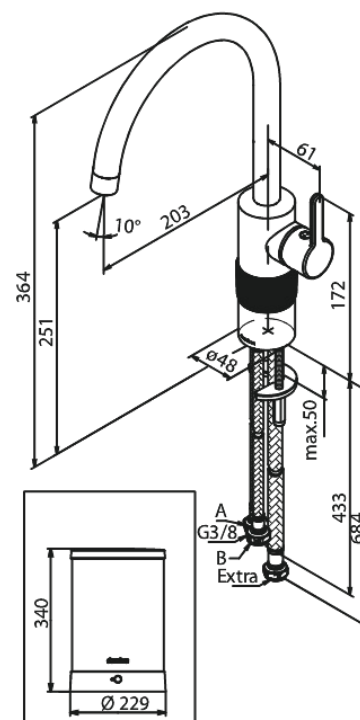

Silhouet

Instant 4 Kochend- Wasserhahn

Art.-Nr. 746766100
Oberfläche: Mattschwarz
Serien: Silhouet

EAN 5708516834267

Produktbeschreibung:

120° Schwenkbegrenzung
Keramikkartusche
Kaltstart
4 liter boiler

Funktionen