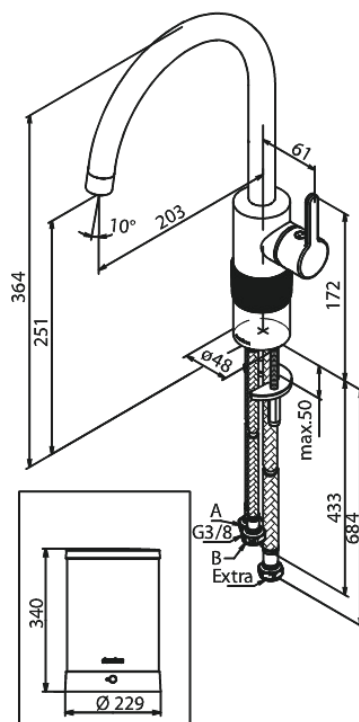

Silhouet

Instant 4 Kochend- Wasserhahn

Art.-Nr. 746765500
Oberfläche: Graphit
Serien: Silhouet

EAN 5708516836896

Produktbeschreibung:

120° Schwenkbegrenzung
Keramikkartusche
Kaltstart
4 liter boiler

Funktionen