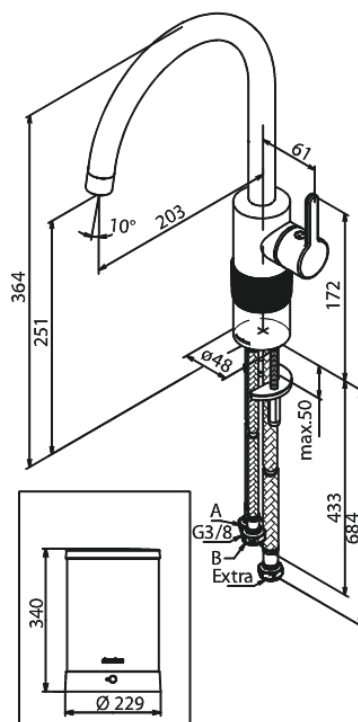

Silhouet

Instant 4 Kochend- Wasserhahn

Art.-Nr. 746764600
Oberfläche: Stahl
Serien: Silhouet

EAN 5708516834250

Produktbeschreibung:

120° Schwenkbegrenzung
Keramikkartusche
Kaltstart
4 liter boiler

Funktionen