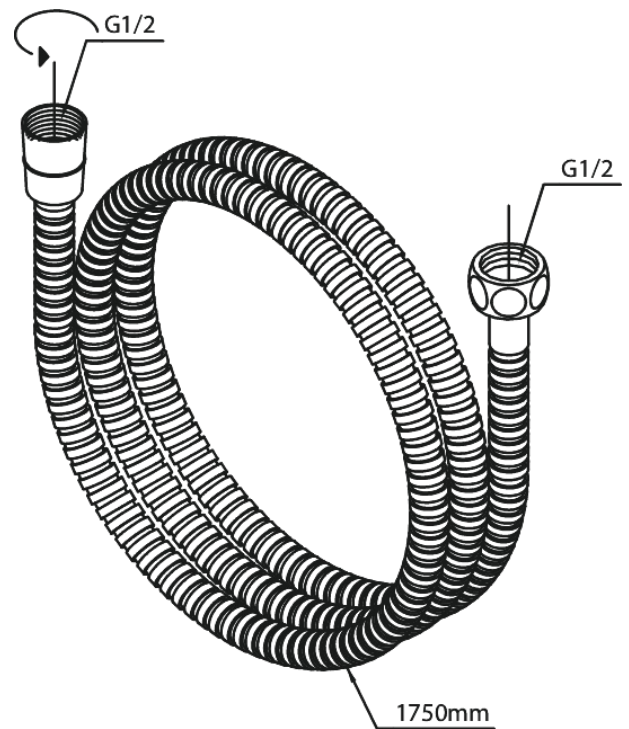

# Metallschlauch 1750 mm

Art.-Nr. 766535500  
Oberfläche: Graphit  
Serien:

EAN 5708516837602

FM Mattsson Germany GmbH  
Biedenkamp 3c, DE-21509 Glinde bei Hamburg

+31 854 018 788 info@damixa.de

Weitere Information auf <https://damixa.de>

**damixa**