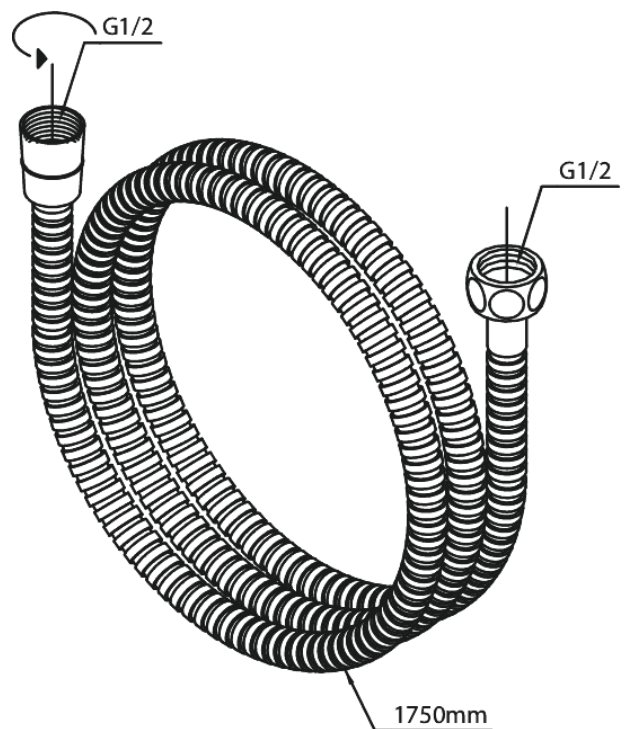

Metallschlauch 1750 mm

Art.-Nr. 766535500
Oberfläche: Graphit
Serien:

EAN

5708516837602

FM Mattsson Germany GmbH
Biedenkamp 3c, DE-21509 Glinde bei Hamburg

+31 854 018 788 info@damixa.de

Weitere Information auf <https://damixa.de>