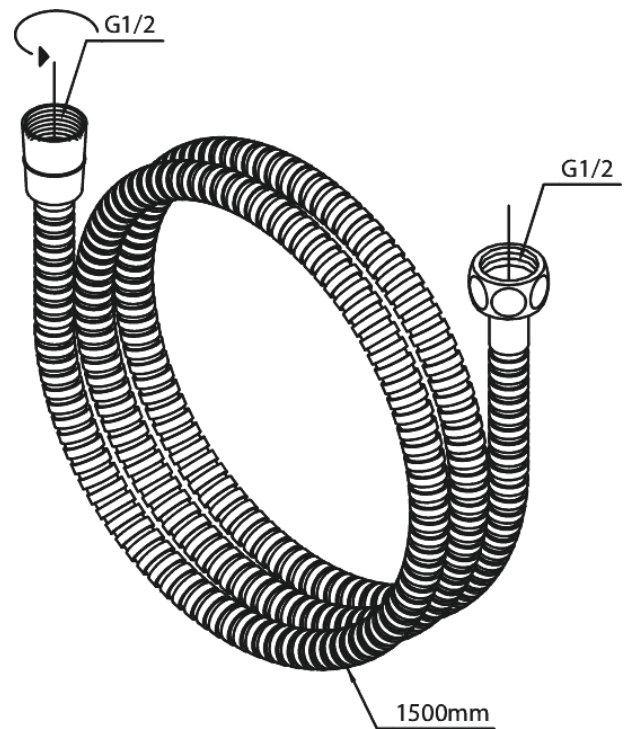

# Metallschlauch 1500 mm

Art.-Nr. 766525500  
Oberfläche: Graphit  
Serien:

EAN

5708516837596

FM Mattsson Germany GmbH  
Biedenkamp 3c, DE-21509 Glinde bei Hamburg

+31 854 018 788 info@damixa.de

Weitere Information auf <https://damixa.de>

**damixa**