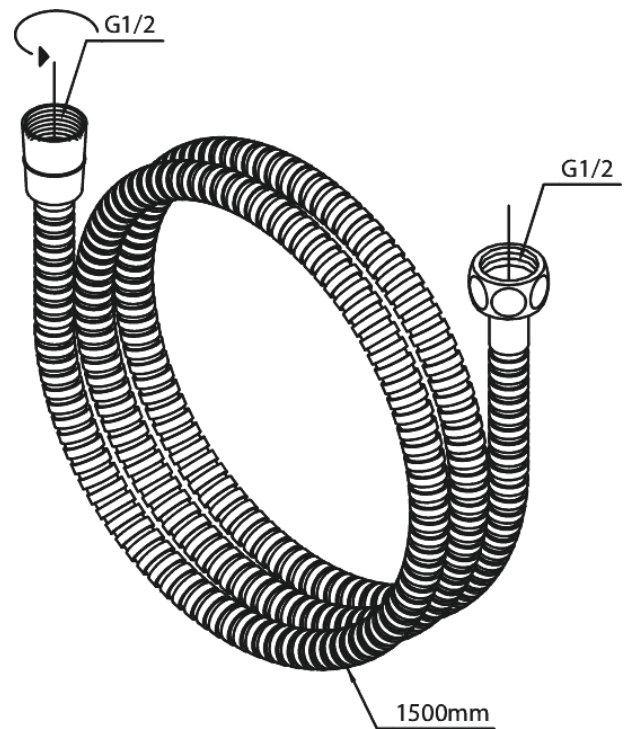

Metallschlauch 1500 mm

Art.-Nr. 766525500
Oberfläche: Graphit
Serien:

EAN

5708516837596

FM Mattsson Germany GmbH
Biedenkamp 3c, DE-21509 Glinde bei Hamburg

+31 854 018 788 info@damixa.de

Weitere Information auf <https://damixa.de>