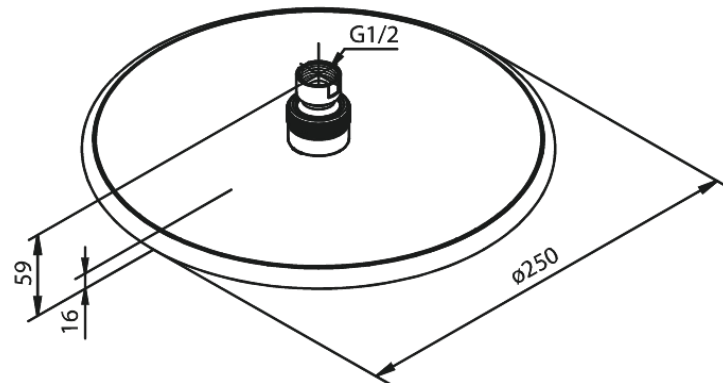

Silhouet Bell

Art.-Nr. 766635500
Oberfläche: Graphit
Serien: Silhouet

EAN 5708516837558

Produktbeschreibung:

Wasserverbrauch max.9 l/min
Ø250mm

Funktionen

FM Mattsson Germany GmbH
Biedenkamp 3c, DE-21509 Glinde bei Hamburg