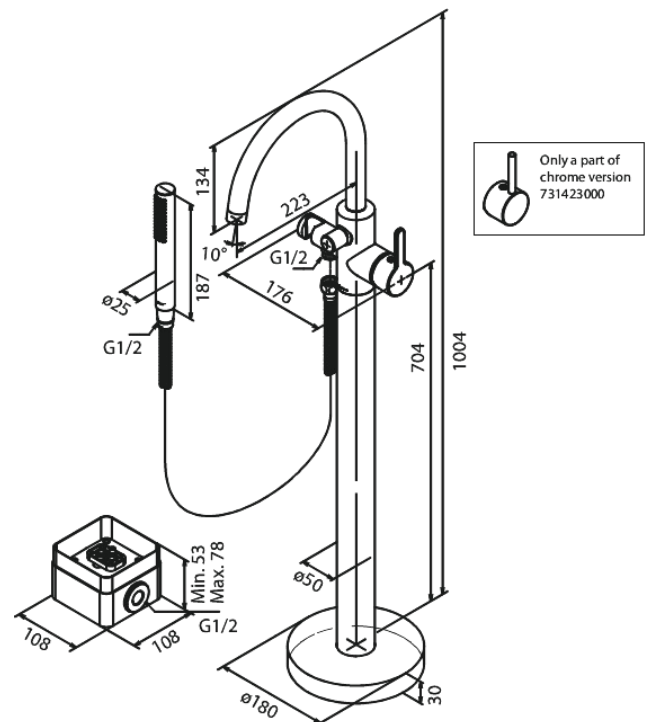

Funktionen

FM Mattsson Germany GmbH
Biedenkamp 3c, DE-21509 Glinde bei Hamburg

+31 854 018 788 info@damixa.de

Weitere Information auf <https://damixa.de>

damixa