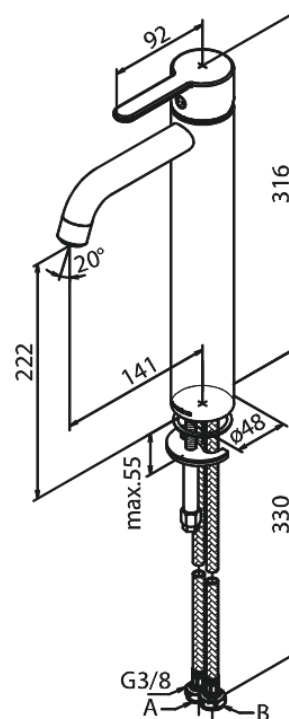

Funktionen

FM Mattsson Germany GmbH
Biedenkamp 3c, DE-21509 Glinde bei Hamburg

+31 854 018 788 info@damixa.de

Weitere Information auf <https://damixa.de>

damixa