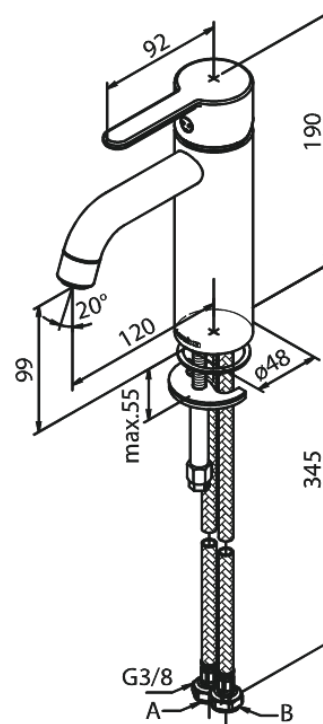

Funktionen

FM Mattsson Germany GmbH
Biedenkamp 3c, DE-21509 Glinde bei Hamburg

+31 854 018 788 info@damixa.de

Weitere Information auf <https://damixa.de>

damixa