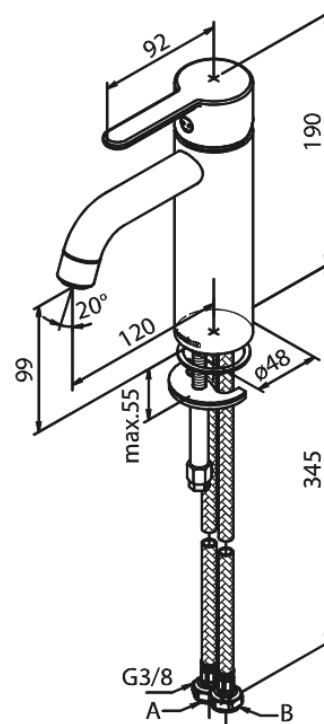

Funktionen

FM Mattsson Germany GmbH
Biedenkamp 3c, DE-21509 Glinde bei Hamburg

+31 854 018 788 info@damixa.de

Weitere Information auf <https://damixa.de>

damixa