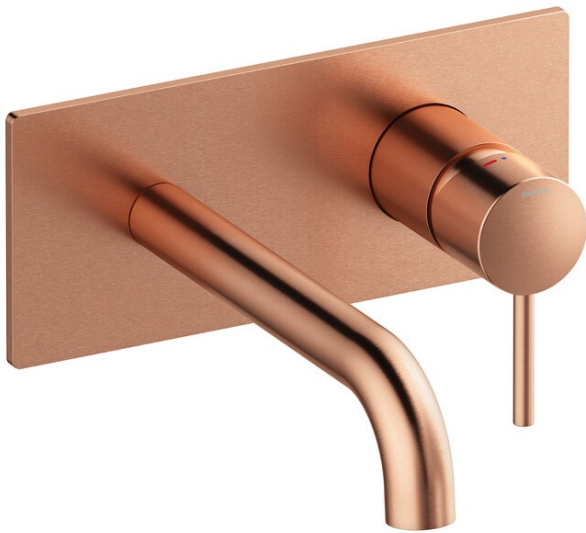

Merkur

Merkur Unterputz-Fertigset Waschtisch 180mm

Art.-Nr. 146258700
Oberfläche: Kupfer gebürstet
Serien: Merkur

EAN 5708516835479

Produktbeschreibung:

Keramikkartusche
Einbautiefe (min. 63mm - max. 78mm)
Rosetten, Auslauf und Griffe aus Metall
Wasserverbrauch max.5 l/min