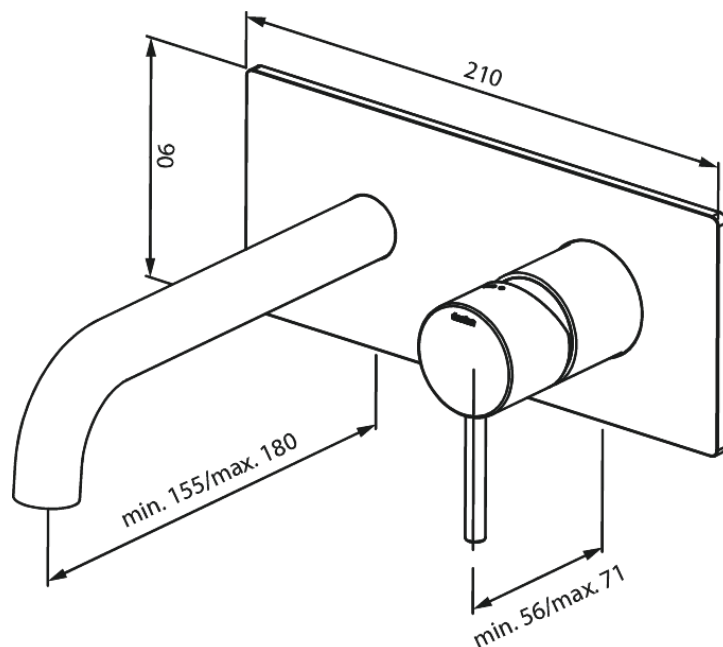

FM Mattsson Germany GmbH
Biedenkamp 3c, DE-21509 Glinde bei Hamburg

+31 854 018 788 info@damixa.de

Weitere Information auf <https://damixa.de>

damixa