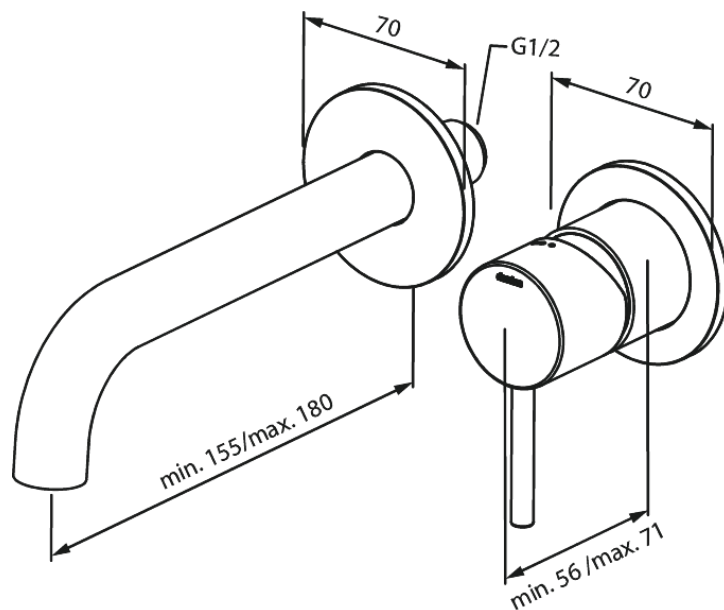

Funktionen

FM Mattsson Germany GmbH
Biedenkamp 3c, DE-21509 Glinde bei Hamburg

+31 854 018 788 info@damixa.de

Weitere Information auf <https://damixa.de>

damixa