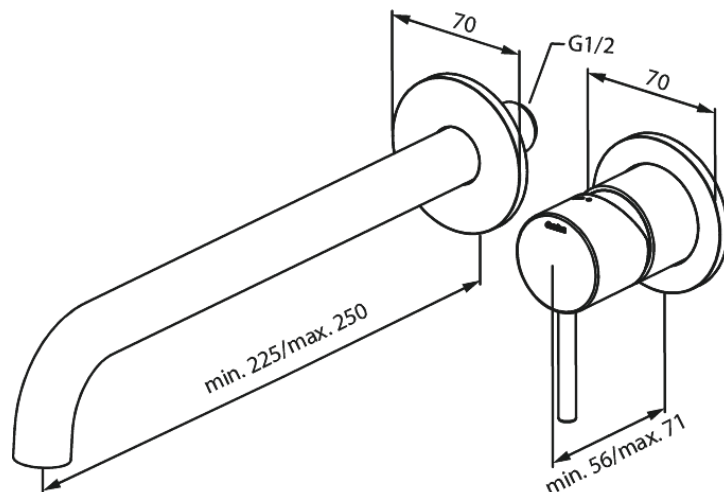

FM Mattsson Germany GmbH
Biedenkamp 3c, DE-21509 Glinde bei Hamburg

+31 854 018 788 info@damixa.de

Weitere Information auf <https://damixa.de>

damixa