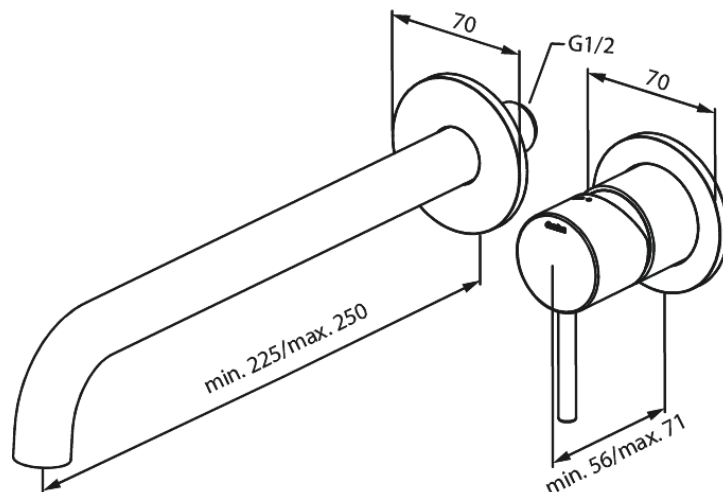

FM Mattsson Germany GmbH
Biedenkamp 3c, DE-21509 Glinde bei Hamburg

+31 854 018 788 info@damixa.de

Weitere Information auf <https://damixa.de>

damixa