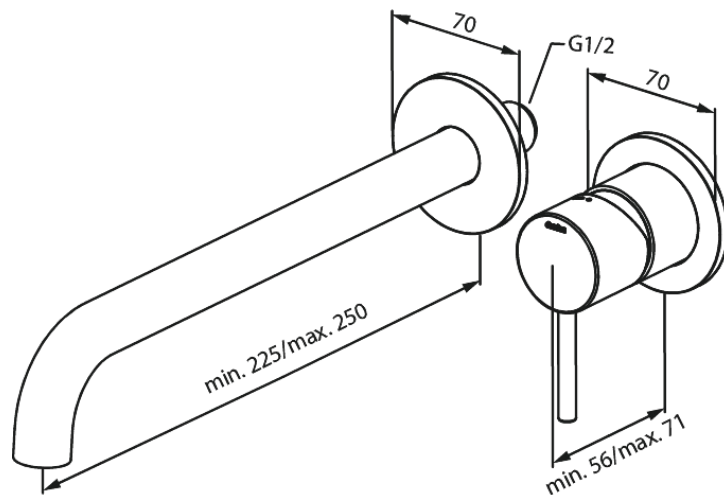

FM Mattsson Germany GmbH
Biedenkamp 3c, DE-21509 Glinde bei Hamburg

+31 854 018 788 info@damixa.de

Weitere Information auf <https://damixa.de>

damixa