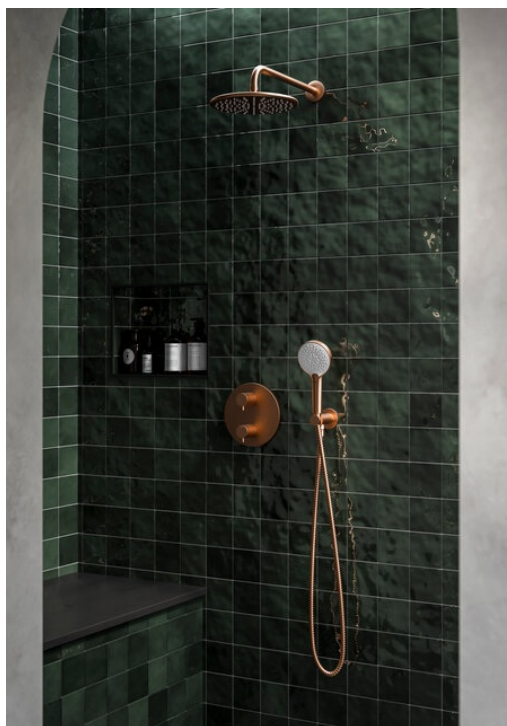

Funktionen

FM Mattsson Germany GmbH
Biedenkamp 3c, DE-21509 Glinde bei Hamburg

+31 854 018 788 info@damixa.de

Weitere Information auf <https://damixa.de>

damixa