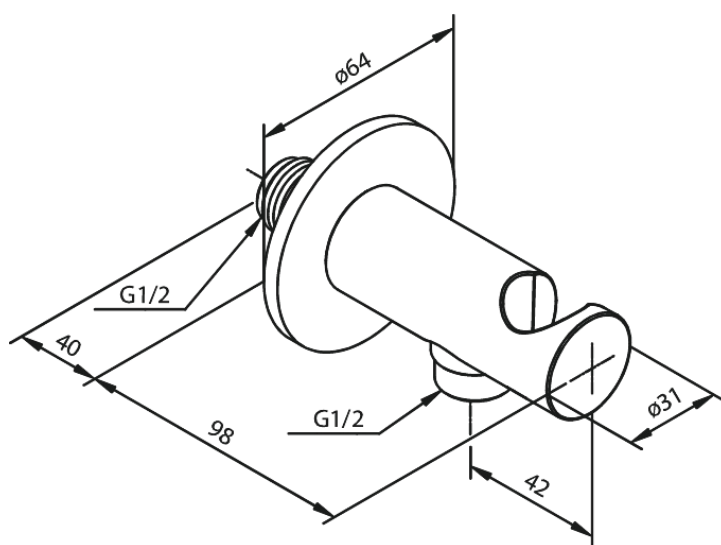

# Brauseanschlusswinkel 1/2" mit integriertem Brausehalter

Art.-Nr. 484468700  
Oberfläche: Kupfer gebürstet  
Serien:

EAN 5708516834519

FM Mattsson Germany GmbH  
Biedenkamp 3c, DE-21509 Glinde bei Hamburg