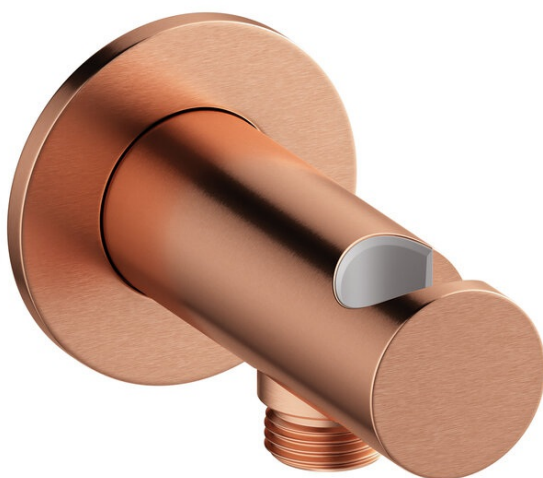

# Brauseanschlusswinkel 1/2" mit integriertem Brausehalter

Art.-Nr. 484468700  
Oberfläche: Kupfer gebürstet  
Serien:

EAN 5708516834519

FM Mattsson Germany GmbH  
Biedenkamp 3c, DE-21509 Glinde bei Hamburg