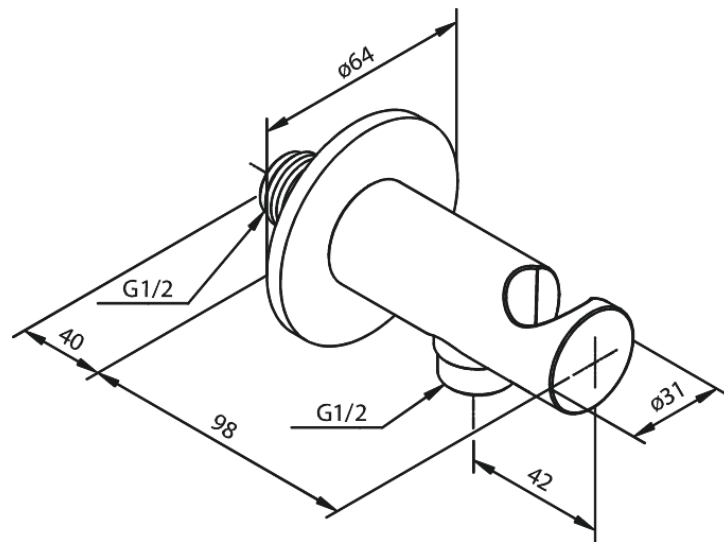

# Brauseanschlusswinkel 1/2" mit integriertem Brausehalter

Art.-Nr. 484467900  
Oberfläche: Messing gebürstet  
Serien:

EAN 5708516834502

FM Mattsson Germany GmbH  
Biedenkamp 3c, DE-21509 Glinde bei Hamburg