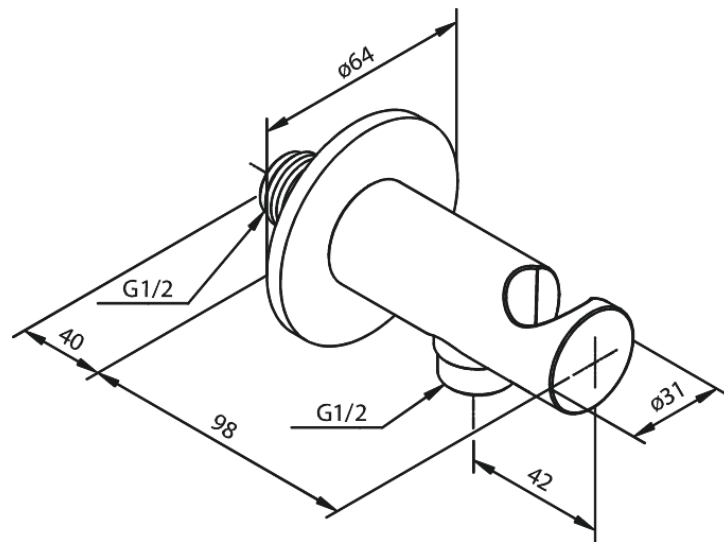

Brauseanschlusswinkel 1/2" mit integriertem Brausehalter

Art.-Nr. 484467700
Oberfläche: Edelmessing
Serien:

EAN 5708516834496

FM Mattsson Germany GmbH
Biedenkamp 3c, DE-21509 Glinde bei Hamburg

+31 854 018 788 info@damixa.de