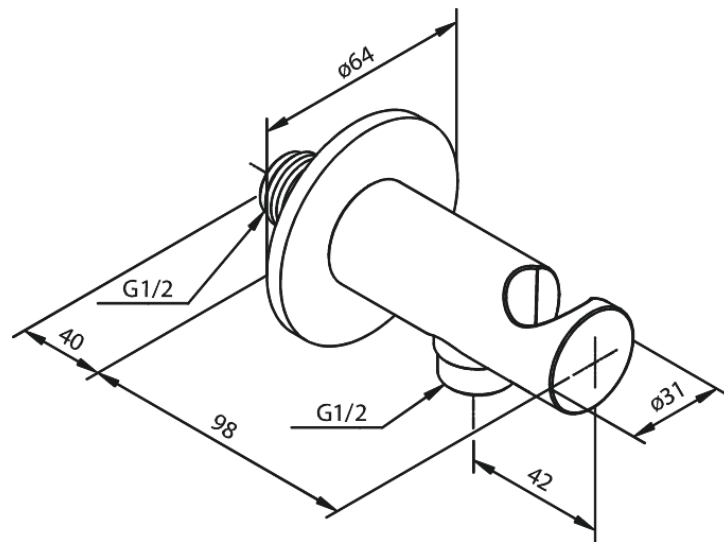

Brauseanschlusswinkel 1/2" mit integriertem Brausehalter

Art.-Nr. 484464600
Oberfläche: Stahl
Serien:

EAN 5708516834489

FM Mattsson Germany GmbH
Biedenkamp 3c, DE-21509 Glinde bei Hamburg

+31 854 018 788 info@damixa.de